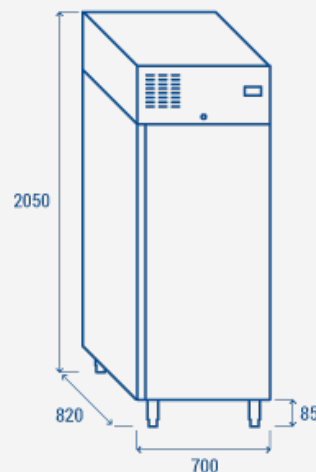

ΔΙΑΣΤΑΣΕΙΣ ΠΡΟΪΟΝΤΟΣ

COOL HEAD EUROPE

We make the world a cooler place

www.coolheadeurope.com